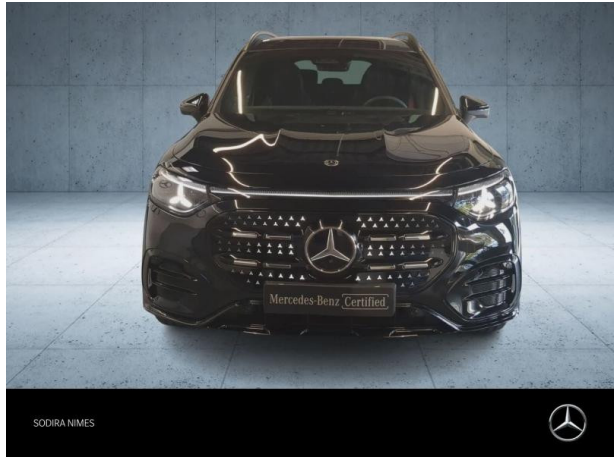

Mercedes-Benz SODIRA Nîmes

MERCEDES-BENZ GLB 250+ EQ 272ch Limited Edition d'occasion

Occasion

MERCEDES-BENZ GLB

250+ EQ 272ch Limited Edition

Mercedes-Benz SODIRA Nîmes

04 66 70 70 70

Prix :

Année : 2026

Énergie : Electrique

Puissance fiscale : 11 CV

Boîte de vitesse : Automatique

Couleur : Noir nocturne

Carrosserie : Tout Terrain

Garantie : Constructeur MB VD 24 mois

Options