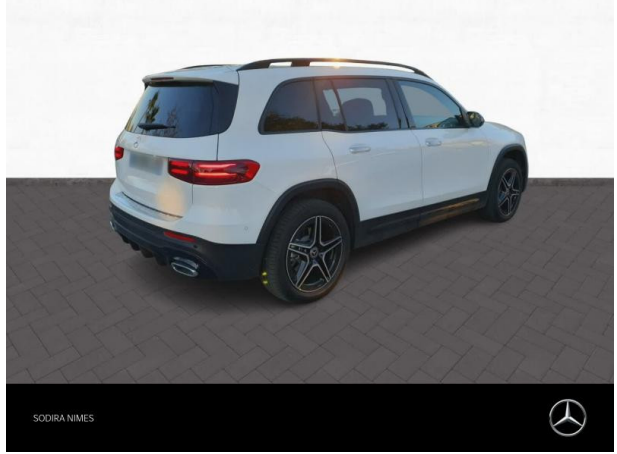

Mercedes-Benz Nîmes

MERCEDES-BENZ GLB 200 d 150ch AMG Line 8G-DCT d'occasion

Occasion

MERCEDES-BENZ GLB

200 d 150ch AMG Line 8G-DCT

Mercedes-Benz Nîmes

04 66 70 70 70

Prix :

54 900 €

Un crédit vous engage et doit être remboursé. Vérifiez vos capacités de remboursement avant de vous engager.