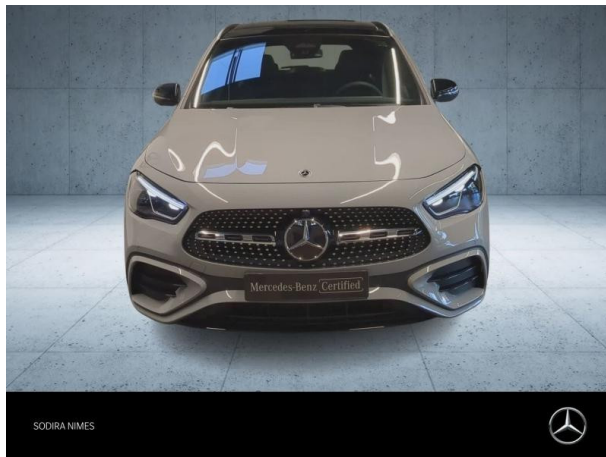

Mercedes-Benz SODIRA Nîmes

MERCEDES-BENZ Classe GLA 200 d 150ch AMG Exclusive Design 8G-DCT 4Matic d'occasion

Occasion

MERCEDES-BENZ Classe GLA

200 d 150ch AMG Exclusive Design 8G-DCT 4Matic

Mercedes-Benz SODIRA Nîmes

Énergie : Diesel

Boîte de vitesse : Automatique

Carrosserie : Tout Terrain

Nombre de portes : 5 portes

Année : 2026

Puissance fiscale : 8 CV

Couleur : Gris

Garantie : Constructeur MB VD 24 mois