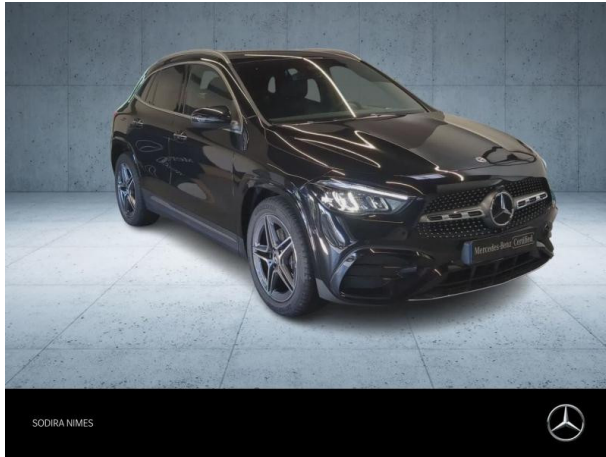

Mercedes-Benz SODIRA Nîmes

# MERCEDES-BENZ Classe GLA 200 163ch AMG Line 7G-DCT d'occasion

Occasion

## Caractéristiques du véhicule

Kilométrage : 8 000 km

Puissance réelle : 163 ch

Énergie : Essence/Micro-Hybride

Boîte de vitesse : Automatique

Carrosserie : Tout Terrain

Nombre de portes : 5 portes

Année : 2026