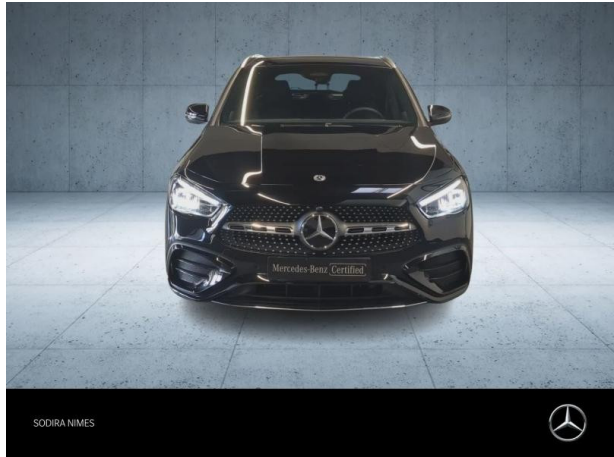

Mercedes-Benz SODIRA Nîmes

# MERCEDES-BENZ Classe GLA 200 163ch AMG Line 7G-DCT d'occasion

Occasion

## Caractéristiques du véhicule

Kilométrage : 8 000 km

Puissance réelle : 163 ch

Énergie : Essence/Micro-Hybride

Boîte de vitesse : Automatique

Carrosserie : Tout Terrain

Nombre de portes : 5 portes

Année : 2026