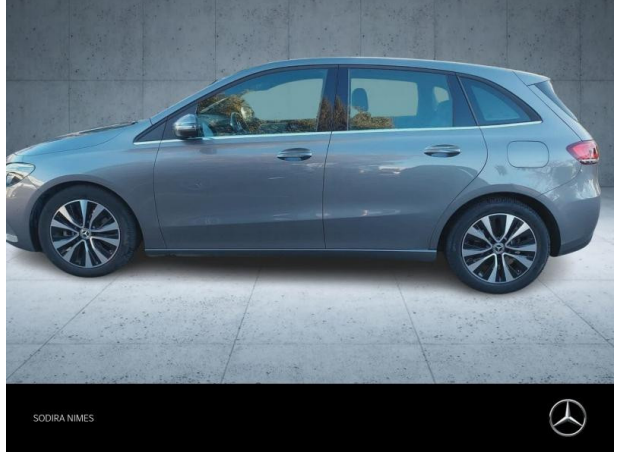

Mercedes-Benz SODIRA Nîmes

MERCEDES-BENZ Classe B 200d 150ch Progressive Line Edition 8G-DCT 8cv d'occasion

Occasion

MERCEDES-BENZ Classe B

200d 150ch Progressive Line Edition 8G-DCT 8cv

Mercedes-Benz SODIRA Nîmes

04 66 70 70 70

Prix :

28 990 €

Un crédit vous engage et doit être remboursé. Vérifiez vos capacités de remboursement avant de vous engager.

Caractéristiques du véhicule

- Kilométrage : 33 979 km
- Puissance réelle : 150 ch
- Énergie : Diesel
- Boîte de vitesse : Automatique
- Carrosserie : Monospace
- Nombre de portes : 5 portes
- Année : 2021
- Puissance fiscale : 8 CV
- Couleur : Noir
- Garantie : Garantie MB Certified VP 24 mois 24 mois