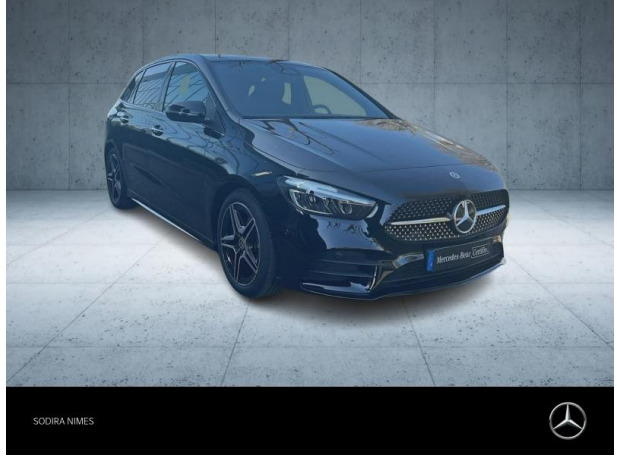

Mercedes-Benz SODIRA Nîmes

MERCEDES-BENZ Classe B 180d 116ch AMG Line 8G-DCT d'occasion à faible km

Occasion

MERCEDES-BENZ Classe B

180d 116ch AMG Line 8G-DCT

Mercedes-Benz SODIRA Nîmes

04 66 70 70 70

Prix :

37 990 €

Un crédit vous engage et doit être remboursé. Vérifiez vos capacités de remboursement avant de vous engager.

Caractéristiques du véhicule

- Kilométrage : 1 200 km
- Puissance réelle : 116 ch
- Énergie : Diesel
- Boîte de vitesse : Automatique
- Carrosserie : Monospace
- Nombre de portes : 5 portes
- Année : 2023
- Puissance fiscale : 6 CV
- Couleur : Noir cosmos métallisé
- Garantie : Garantie MB Certified VP 24 mois 24 mois

Options

- Climatisation automatique THERMOTRONIC
- Intégration smartphone
- JA AMG 18 5dbl noir/naturel brillant
- Noir cosmos métallisé
- Pack Sport Black
- Pack stationnement caméras panoramiques
- Type Premium
- Vitrage athermique foncé