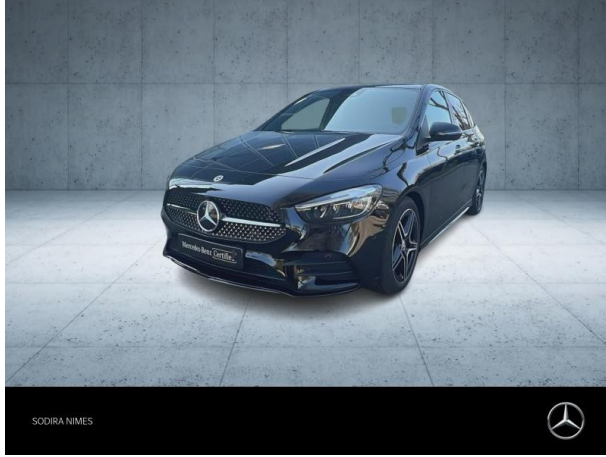

Mercedes-Benz SODIRA Nîmes

MERCEDES-BENZ Classe B 180d 116ch AMG Line 8G-DCT d'occasion à faible km

Occasion

MERCEDES-BENZ Classe B

180d 116ch AMG Line 8G-DCT

Mercedes-Benz SODIRA Nîmes

04 66 70 70 70

Prix :

37 990 €

Un crédit vous engage et doit être remboursé. Vérifiez vos capacités de remboursement avant de vous engager.

Caractéristiques du véhicule

- Kilométrage : 1 200 km
- Puissance réelle : 116 ch
- Énergie : Diesel
- Boîte de vitesse : Automatique
- Carrosserie : Monospace
- Nombre de portes : 5 portes
- Année : 2023
- Puissance fiscale : 6 CV
- Couleur : Noir cosmos métallisé
- Garantie : Garantie MB Certified VP 24 mois 24 mois

Options

- Climatisation automatique THERMOTRONIC
- Intégration smartphone
- JA AMG 18 5dbl noir/naturel brillant
- Noir cosmos métallisé
- Pack Sport Black
- Pack stationnement caméras panoramiques
- Type Premium
- Vitrage athermique foncé