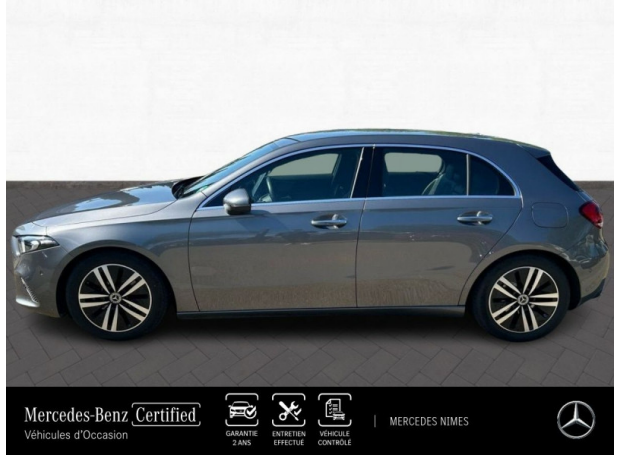

Mercedes-Benz Nîmes

# MERCEDES-BENZ Classe A 200 d 150ch Progressive Line 8G-DCT d'occasion

Occasion

## Caractéristiques du véhicule

□ Kilométrage : 24 119 km

□ Puissance réelle : 150 ch

□ Énergie : Diesel

□ Boîte de vitesse : Automatique

□ Carrosserie : Berline

□ Nombre de portes : 5 portes

□ Année : 2022