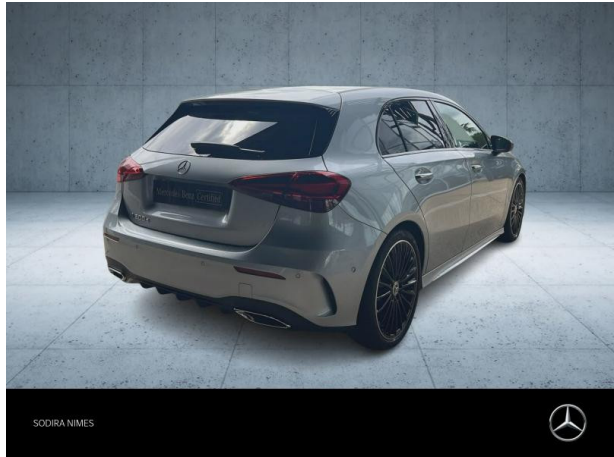

Mercedes-Benz SODIRA Nîmes

MERCEDES-BENZ Classe A 200 d 150ch AMG Line 8G-DCT d'occasion

Occasion

MERCEDES-BENZ Classe A

200 d 150ch AMG Line 8G-DCT

Mercedes-Benz SODIRA Nîmes

04 66 70 70 70

Prix :

Boîte de vitesse : Automatique

Carrosserie : Berline

Nombre de portes : 5 portes

Année : 2025

Puissance fiscale : 8 CV

Couleur : Argent high-tech métallisé

Garantie : Garantie MB Certified VP 24
mois 24 mois