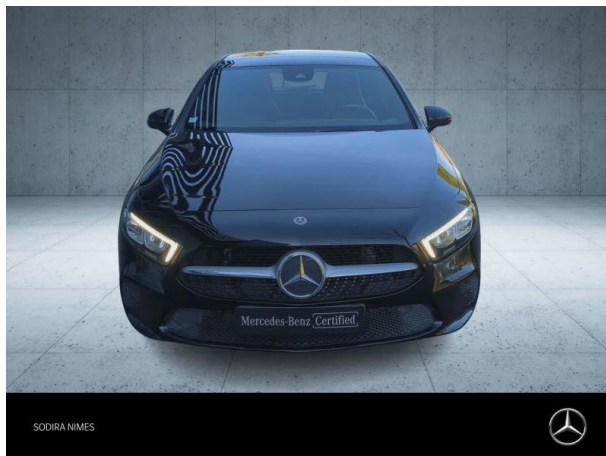

Mercedes-Benz SODIRA Nîmes

MERCEDES-BENZ Classe A 200 163ch Progressive Line 7G-DCT d'occasion

Occasion

MERCEDES-BENZ Classe A

200 163ch Progressive Line 7G-DCT

Mercedes-Benz SODIRA Nîmes

04 66 70 70 70

Prix :

Boîte de vitesse : Automatique

Carrosserie : Berline

Nombre de portes : 5 portes

Année : 2018

Puissance fiscale : 8 CV

Couleur : Noir

Garantie : 12 mois pièces et main d'oeuvre
12 mois

Options