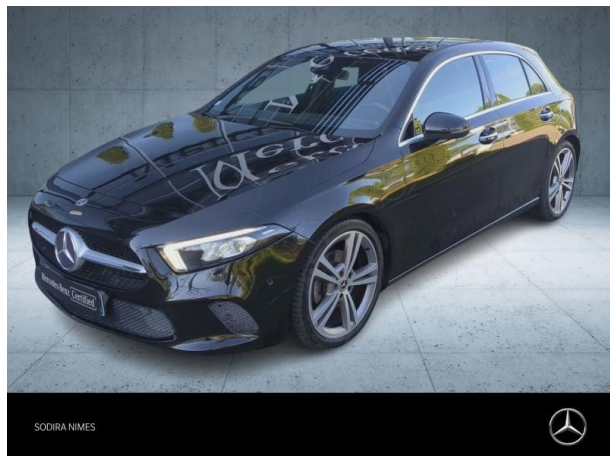

Mercedes-Benz SODIRA Nîmes

MERCEDES-BENZ Classe A 200 163ch Progressive Line 7G-DCT d'occasion

Occasion

MERCEDES-BENZ Classe A

200 163ch Progressive Line 7G-DCT

Mercedes-Benz SODIRA Nîmes

04 66 70 70 70

Prix :

Boîte de vitesse : Automatique

Carrosserie : Berline

Nombre de portes : 5 portes

Année : 2018

Puissance fiscale : 8 CV

Couleur : Noir

Garantie : 12 mois pièces et main d'oeuvre
12 mois

Options