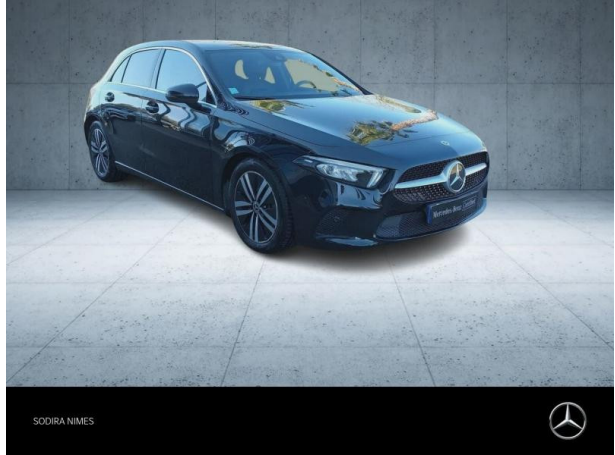

Mercedes-Benz SODIRA Nîmes

# MERCEDES-BENZ Classe A 180d 116ch Progressive Line 8G-DCT d'occasion

Occasion