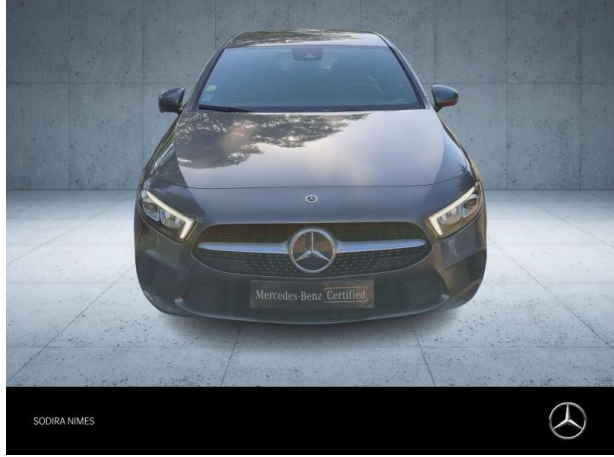

Mercedes-Benz SODIRA Nîmes

MERCEDES-BENZ Classe A 180d 116ch AMG Line 8G-DCT d'occasion

Occasion

MERCEDES-BENZ Classe A

180d 116ch AMG Line 8G-DCT

Mercedes-Benz SODIRA Nîmes

04 66 70 70 70

Prix :

Boîte de vitesse : Automatique

Carrosserie : Berline

Nombre de portes : 5 portes

Année : 2022

Puissance fiscale : 6 CV

Couleur : Gris montagne magno

MANUFAKTUR

Garantie : Garantie MB Certified VP 24
mois 24 mois