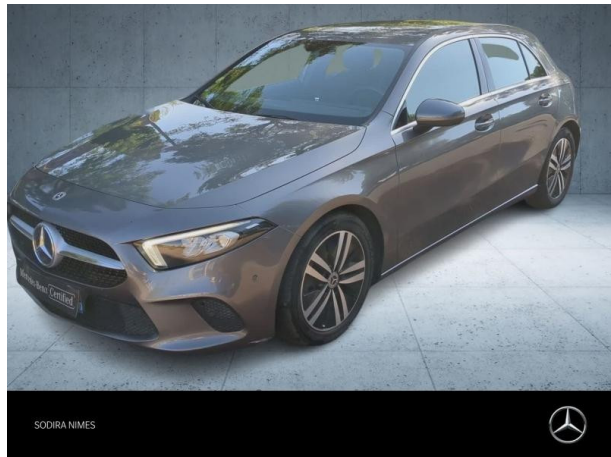

Mercedes-Benz SODIRA Nîmes

MERCEDES-BENZ Classe A 180d 116ch AMG Line 8G-DCT d'occasion

Occasion

MERCEDES-BENZ Classe A

180d 116ch AMG Line 8G-DCT

Mercedes-Benz SODIRA Nîmes

04 66 70 70 70

Prix :

Boîte de vitesse : Automatique

Carrosserie : Berline

Nombre de portes : 5 portes

Année : 2022

Puissance fiscale : 6 CV

Couleur : Gris montagne magno

MANUFAKTUR

Garantie : Garantie MB Certified VP 24
mois 24 mois