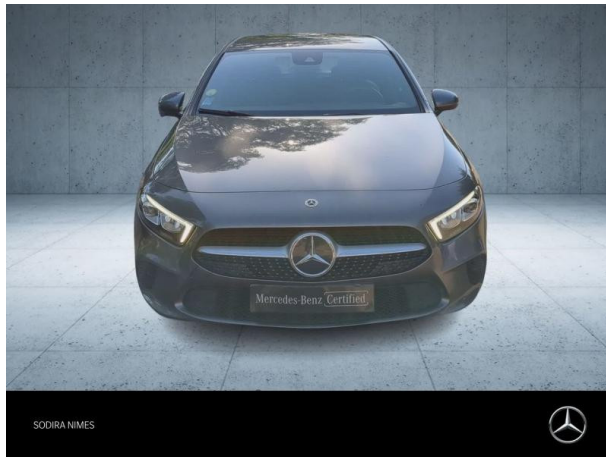

Mercedes-Benz SODIRA Nîmes

MERCEDES-BENZ Classe A 180d 116ch AMG Line 8G-DCT d'occasion

Occasion

MERCEDES-BENZ Classe A

180d 116ch AMG Line 8G-DCT

Mercedes-Benz SODIRA Nîmes

04 66 70 70 70

Prix :

Boîte de vitesse : Automatique

Carrosserie : Berline

Nombre de portes : 5 portes

Année : 2022

Puissance fiscale : 6 CV

Couleur : Gris montagne magno

MANUFAKTUR

Garantie : Garantie MB Certified VP 24
mois 24 mois