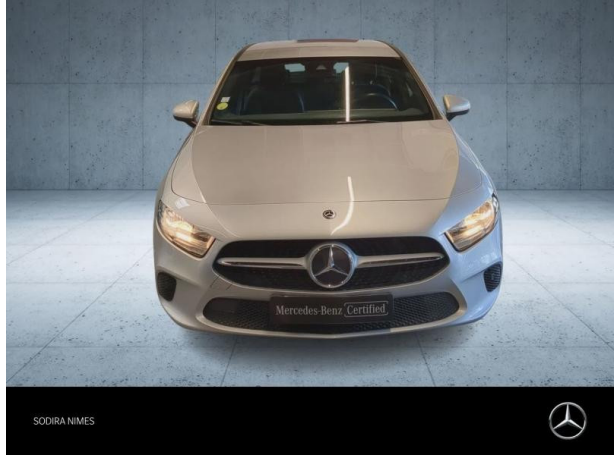

Mercedes-Benz SODIRA Nîmes

MERCEDES-BENZ Classe A 180 d 116ch Style Line 7G-DCT d'occasion

Occasion

MERCEDES-BENZ Classe A

180 d 116ch Style Line 7G-DCT

Mercedes-Benz SODIRA Nîmes

04 66 70 70 70

Prix :

Boîte de vitesse : Automatique

Carrosserie : Berline

Nombre de portes : 5 portes

Année : 2019

Puissance fiscale : 6 CV

Couleur : Argent iridium métallisé

Garantie : garantie commerciale Maurin 12
mois 12 mois