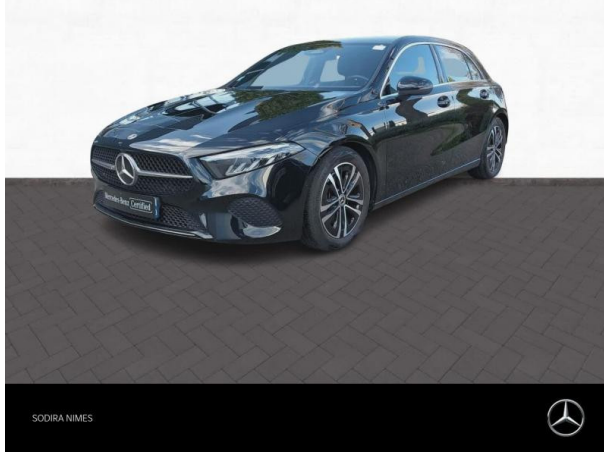

Mercedes-Benz SODIRA Nîmes

MERCEDES-BENZ Classe A 180 d 116ch Progressive Line 8G-DCT d'occasion

Occasion

MERCEDES-BENZ Classe A

180 d 116ch Progressive Line 8G-DCT

Mercedes-Benz SODIRA Nîmes

04 66 70 70 70

Prix :

29 990 €

Un crédit vous engage et doit être remboursé. Vérifiez vos capacités de remboursement avant de vous engager.

Caractéristiques du véhicule

- Kilométrage : 20 049 km
- Puissance réelle : 116 ch
- Énergie : Diesel
- Boîte de vitesse : Automatique
- Carrosserie : Berline
- Nombre de portes : 5 portes
- Année : 2024
- Puissance fiscale : 6 CV
- Couleur : Noir
- Garantie : Mercedes-Benz VP Certified 24 mois 24 mois