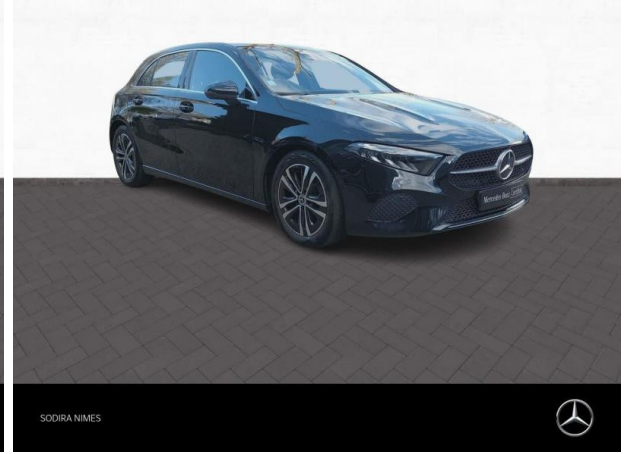

Mercedes-Benz SODIRA Nîmes

MERCEDES-BENZ Classe A 180 d 116ch Progressive Line 8G-DCT d'occasion

Occasion

MERCEDES-BENZ Classe A

180 d 116ch Progressive Line 8G-DCT

Mercedes-Benz SODIRA Nîmes

04 66 70 70 70

Prix :

29 990 €

Un crédit vous engage et doit être remboursé. Vérifiez vos capacités de remboursement avant de vous engager.

Caractéristiques du véhicule

- Kilométrage : 20 049 km
- Puissance réelle : 116 ch
- Énergie : Diesel
- Boîte de vitesse : Automatique
- Carrosserie : Berline
- Nombre de portes : 5 portes
- Année : 2024
- Puissance fiscale : 6 CV
- Couleur : Noir
- Garantie : Mercedes-Benz VP Certified 24 mois 24 mois