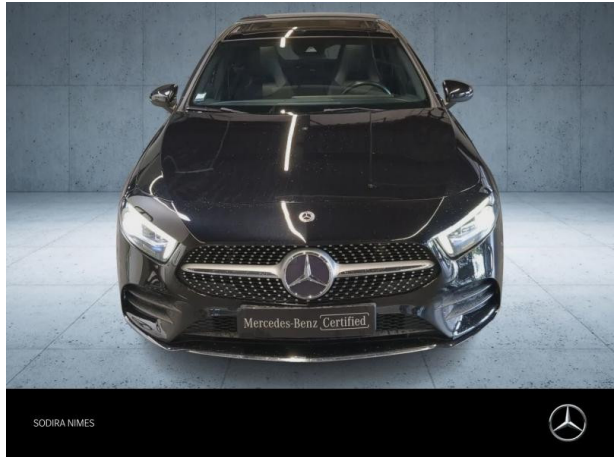

Mercedes-Benz SODIRA Nîmes

# MERCEDES-BENZ Classe A 180 d 116ch AMG Line 7G-DCT d'occasion

Occasion

## Caractéristiques du véhicule

Kilométrage : 132 000 km

Puissance réelle : 116 ch

Énergie : Diesel

Boîte de vitesse : Automatique

Carrosserie : Berline

Nombre de portes : 5 portes

Année : 2018

## Options

JA 19" gris titane/naturel brillant

Noir cosmos métallisé

Pack Premium

Pack Premium Plus

Siège conducteur élec fonction mémoire

Sièges avant chauffants

Soutien lombaire à 4 réglages