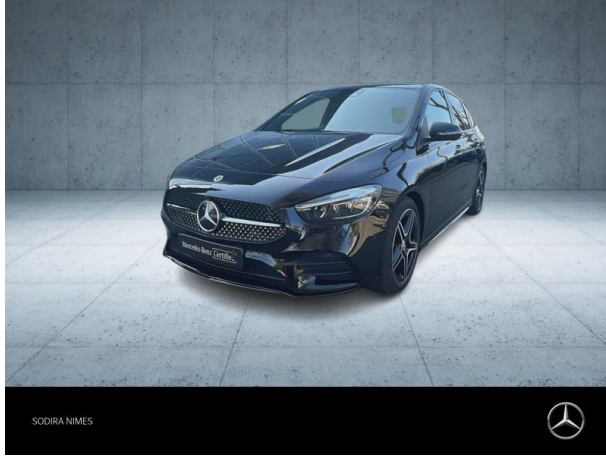

Mercedes-Benz SODIRA Nîmes

# MERCEDES-BENZ Classe B 180d 116ch AMG Line 8G-DCT d'occasion à faible km

Occasion

## Caractéristiques du véhicule

- Kilométrage : 200 km
- Puissance réelle : 116 ch
- Énergie : Diesel
- Boîte de vitesse : Automatique
- Carrosserie : Monospace
- Nombre de portes : 5 portes
- Année : 2023
- Puissance fiscale : 6 CV
- Couleur : Noir
- Garantie : Garantie MB Certified VP 24 mois 24 mois