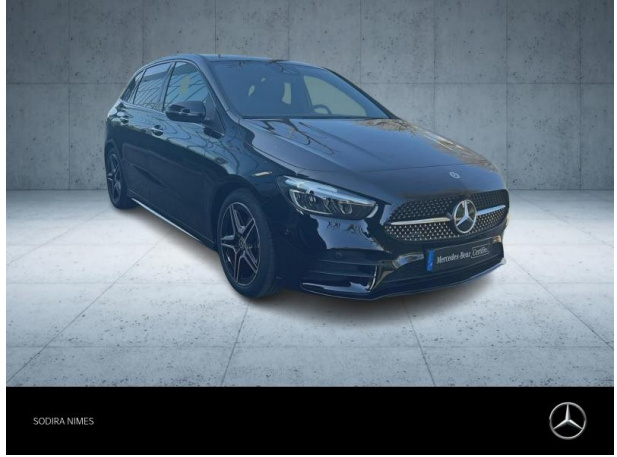

Mercedes-Benz SODIRA Nîmes

# MERCEDES-BENZ Classe B 180d 116ch AMG Line 8G-DCT d'occasion à faible km

Occasion

## Caractéristiques du véhicule

- Kilométrage : 200 km
- Puissance réelle : 116 ch
- Énergie : Diesel
- Boîte de vitesse : Automatique
- Carrosserie : Monospace
- Nombre de portes : 5 portes
- Année : 2023
- Puissance fiscale : 6 CV
- Couleur : Noir
- Garantie : Garantie MB Certified VP 24 mois 24 mois