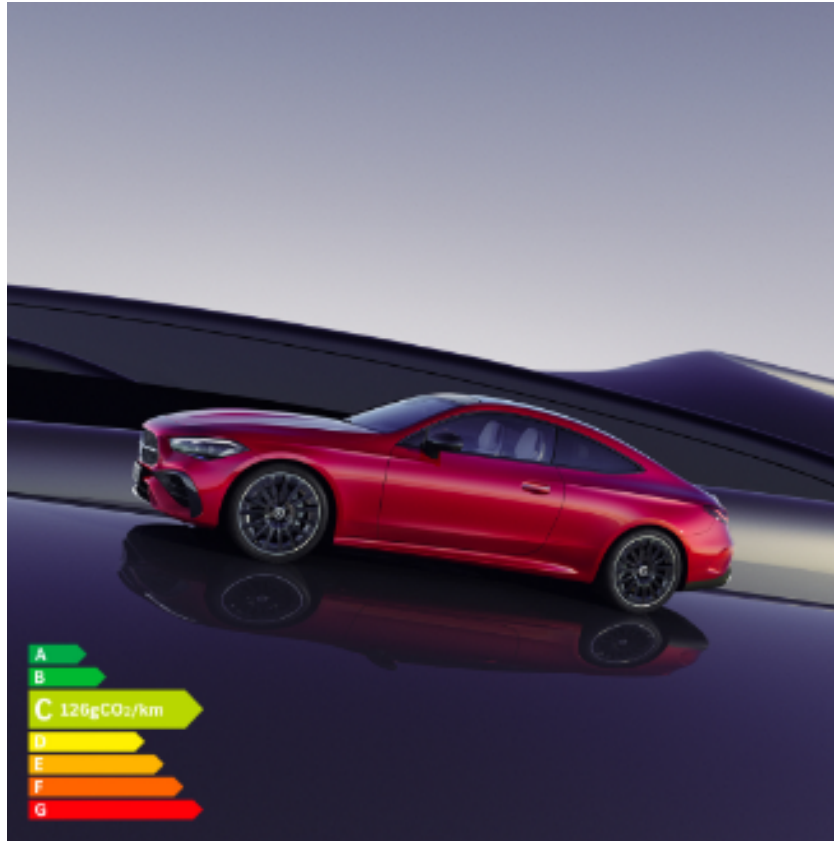

Mercedes-Benz Nîmes

Nouveau Mercedes CLE Coupé

Le 7 mai 2024 - Nouveauté

Découvrez le nouveau Mercedes CLE coupé, l'essence même de la sportivité Mercedes-Benz dans un design élégant.

Sécurité, confort et technologie de pointe sont les mots clés du nouveau modèle !

Personnalisez son intérieur, ajustez les éclairages d'ambiance comme vous le souhaitez parmi 64 couleurs disponibles.

Profitez de 4 places pour un confort maximal et d'une capacité de chargement de 420L.

Disponible en motorisation Hybride Rechargeable et Thermique. Essayez le dès maintenant > [En savoir plus](#)

PS : En option, profitez de la fonction massage à 7 zones.

Pour les trajets courts, privilégiez la marche ou le vélo #SeDéplacerMoinsPolluer