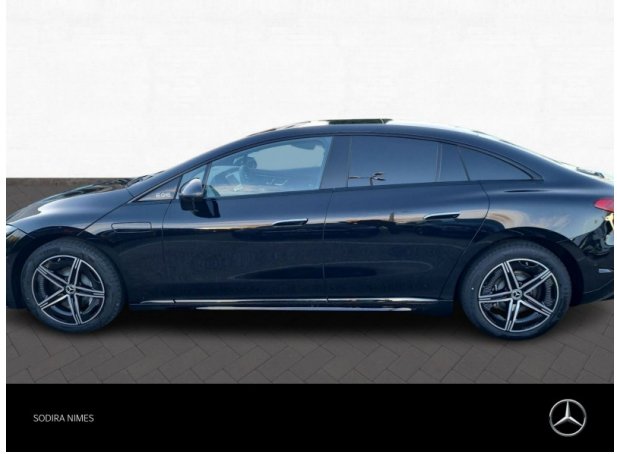

Mercedes-Benz Nîmes

MERCEDES-BENZ EQE 350 292ch AMG Line d'occasion

Occasion

MERCEDES-BENZ EQE

350 292ch AMG Line

Mercedes-Benz Nîmes

04 66 70 70 70

Prix :

75 900 €

Un crédit vous engage et doit être remboursé. Vérifiez vos capacités de remboursement avant de vous engager.

Caractéristiques du véhicule

- Kilométrage : 5 000 km
- Puissance réelle : 292 ch
- Énergie : Electrique
- Boîte de vitesse : Automatique
- Carrosserie : Berline
- Nombre de portes : 5 portes
- Année : 2023
- Puissance fiscale : 8 CV
- Couleur : Noir non métallisé
- Garantie : Constructeur NC