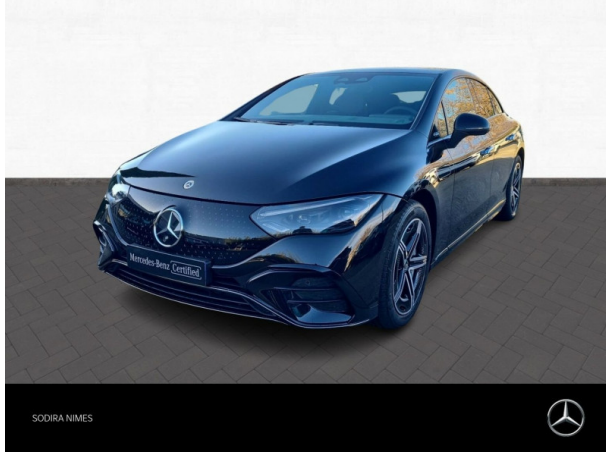

Mercedes-Benz Nîmes

MERCEDES-BENZ EQE 350 292ch AMG Line d'occasion

Occasion

MERCEDES-BENZ EQE

350 292ch AMG Line

Mercedes-Benz Nîmes

04 66 70 70 70

Prix :

75 900 €

Un crédit vous engage et doit être remboursé. Vérifiez vos capacités de remboursement avant de vous engager.

Caractéristiques du véhicule

- Kilométrage : 5 000 km
- Puissance réelle : 292 ch
- Énergie : Electrique
- Boîte de vitesse : Automatique
- Carrosserie : Berline
- Nombre de portes : 5 portes
- Année : 2023
- Puissance fiscale : 8 CV
- Couleur : Noir non métallisé
- Garantie : Constructeur NC